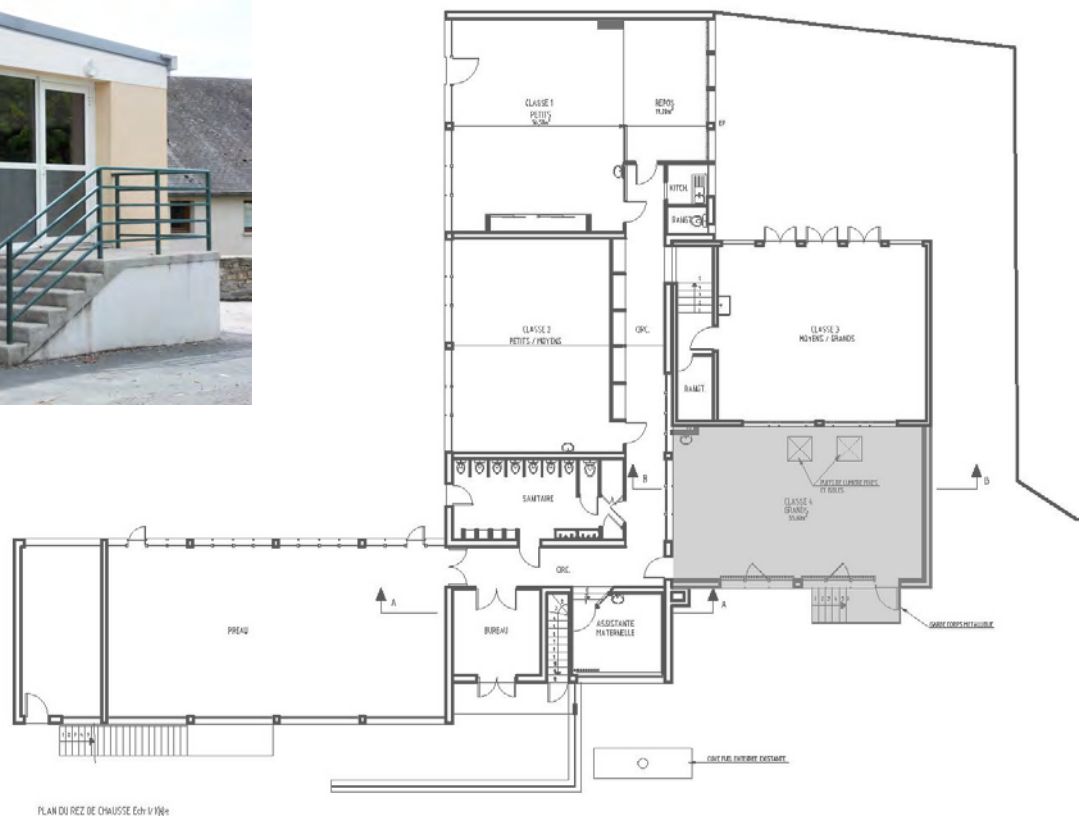

# AMENAGEMENT ECOLE MATERNELLE

NEUVY SAINT SEPULCHRE

Maître d'ouvrage: Mairie de Neuvy Saint Sepulchre

Achévé en 2008

Coût HT: 79 300€

**ATRIUM**  
ARCHITECTURE