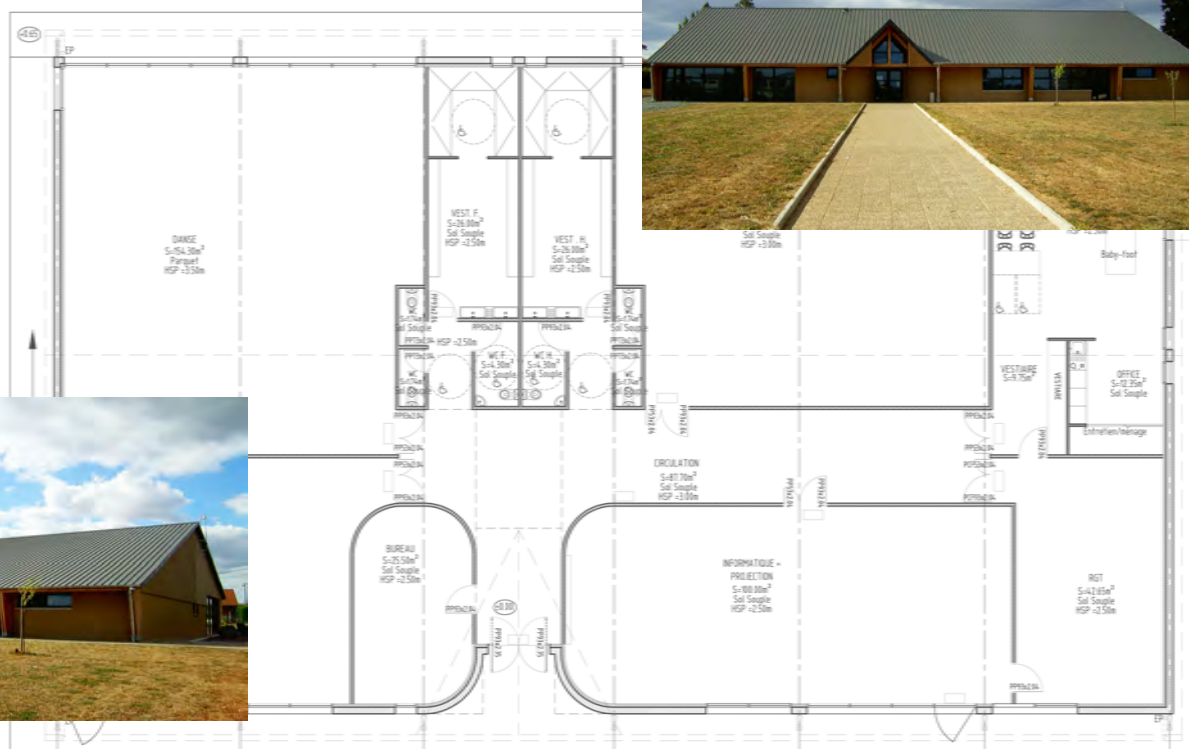

CONSTRUCTION VESTIAIRE ET DOJO

NEUVY SAINT SEPULCHRE

Maître d'ouvrage: Mairie de NEUVY SAINT SEPULCHRE

Achevé en 2011

Coût HT : 764 122 €