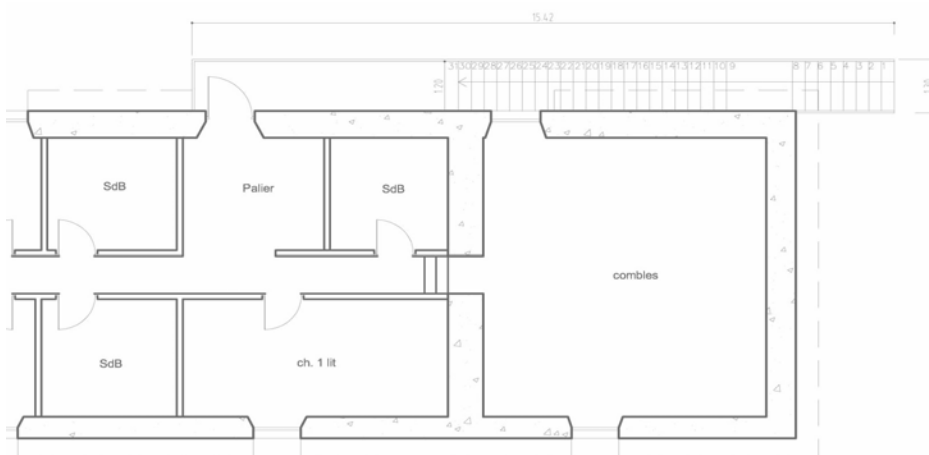

REALISATION ESCALIER EXTERIEUR DE SECOURS

ATRIUM
ARCHITECTURE

CLUIS

Maître d'ouvrage: ADAPEI 36

Achevé en 2010

Coût HT : 25 000 €