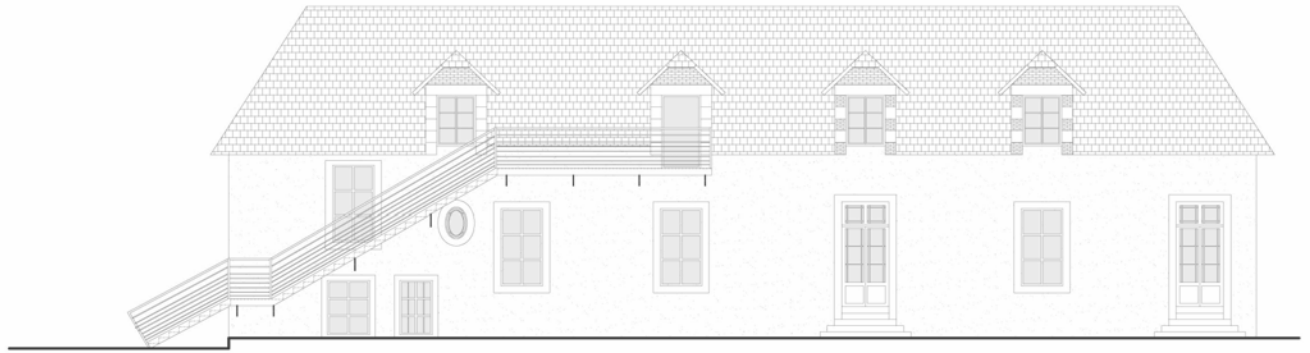

REALISATION ESCALIER EXTERIEUR DE SECOURS

ATRIUM
ARCHITECTURE

CLUIS

Maître d'ouvrage: ADAPEI 36

Achevé en 2010

Coût HT : 25 000 €